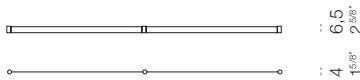

FormaLa plus2

max 228
max 89 3/4"