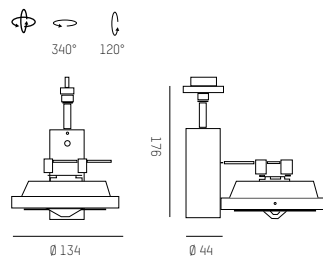

VOLARE Schienensystem: Seite 246-249
VOLARE track system: page 246-249

IP20

BASSO VOLARE

for 1 x QR111 · 653 · 350mA · 15W

690-002500000XX

LED LEUCHTMITTEL QR111 / LED BULB QR111

separat ordern / order separately