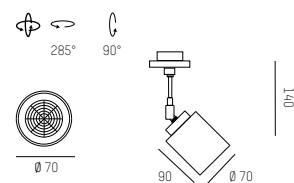

MIX VOLARE

1 x QPAR16 · GU10 · 230V · 50W oder/or
1 x LED RETROFIT · GU10

656-00250000048

A+ - **D**

ARTIKELNUMMER ERGÄNZEN / COMPLETE CODE

XX = FARBE/COLOUR

	chrome = 11
	pearl chrome = 42
	white = 55
	black = 66

BASSO / MIX VOLARE

Design: Peckal & Partners – Jürgen Krammer & Doc Form