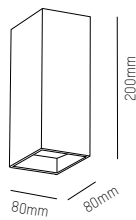

BEN SQUARE LED

SYS 9W · 230V · CRI >90

472-0060890003005

W **W3**

525lm

472-0060890003004

G **W3**

360lm

472-0060890003011

AN **W3**

320lm