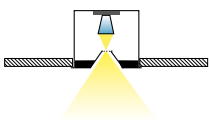

BLINDSPOT rahmenlos mit Einbauring
BLINDSPOT trimless with mounting ring

BLINDSPOT mit Einbaurahmen
BLINDSPOT with recessed frame

Rahmenloser LED Einbauspot aus Aluminium
Oberfläche in weiß oder schwarz
Zurückversetzte Linse mit verschiedenen Abstrahlwinkeln
Lichtaustrittsfläche von nur 10 mm
Perfekte Entblendung und erhöhter Sehkomfort

Trimless recessed LED spotlight in aluminium
White or black finish
Recessed lenses with different beam-angles
light exit field with only 10 mm
Perfect glare control and increased visual comfort

Incasso LED a scomparsa in alluminio
Finitura in bianco o nero
Lenti spostati indietro con varie emissioni
Dispositivo di eliminazione di soli 10 mm
Controllo anti-abbagliamento per un elevato comfort visivo

Encastré LED sans cadre en aluminium
Vernissage blanc ou noir
Lentilles déplacées au fond avec d'émissions différentes
Plus que 10mm de surface d'émission de lumière
Control anti-éblouissement et confort visuel optimal

UGR < 16

W2 = LED 2700K
W3 = LED 3000K

A++ - A

IP 20

LFO Lens-Technology by Bartenbach

BLINDSPOT TURN R

CRI > 90 · Binning SDCM 3 · · exkl. LED Konverter (separat ordern) / excl. LED converter (order separately)
Einbauring, Einbaurahmen und Werkzeug separat ordern / order mounting ring, recessing frame and tool separately