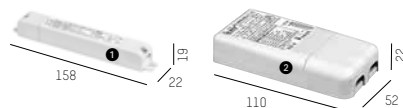

LED-KONVERTER / LED CONVERTER

- 24-122441 11W / 700mA, not dimmable
- 24-151403 20W / 700mA, DALI dimm.