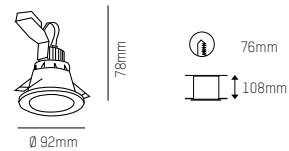

DITTO LED

LED 6W · 140mA · CRI >80

305-6846w **W W3** 415lm
305-6846s **S W3** 415lm