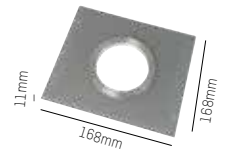

EINPUTZRAHMEN / PLASTERING FRAME

332-1402 for Ditto