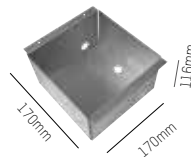

EINBAUBOX / RECESSED HOUSING

332-1001 for Cover