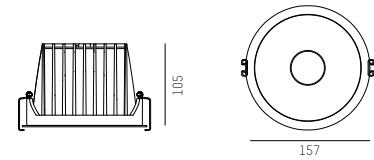

Reflector silver Reflector black

1 - 25mm

150 mm, ET 136 mm

Downlight aus Aluminium
Schwarz oder weiß pulverbeschichtet
Perfekte entblendung durch schwarzen
Kunststoff hochglanz Reflektor schwarz oder silber
Konverter separat ordern

Downlight encastré en aluminium, laquée noir
Laquée noir ou blanc
Grille basse-luminance
convertiseur à commander séparément

UGR <16

LED 3500K auf Anfrage / on request

Universal-Betoneinbaugehäuse: siehe Seite 498-499
Universal concrete housing: see page 498-499