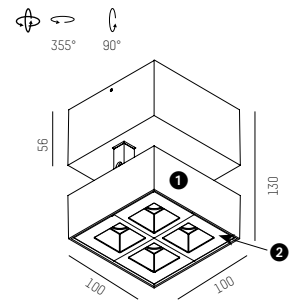

LED Aufbaustrahler aus Aluminium
Oberfläche schwarz oder weiß pulverbeschichtet
Zurückversetzte Linsen mit verschiedenen Abstrahlwinkeln
Perfekte Entblendung durch schwarzen Hochglanzraaster
Leuchtenkopf 355° drehbar und 90° schwenkbar

LED spotlight in aluminium
White or black powder coated
Recessed lenses with different beam-angles
Perfect anti-glare due to high-gloss grid
355° swiveling and 90° tilting head

Faretto a LED in alluminio
Verniciatura a polveri in bianco o nero
Lenti spostati indietro con varie emissioni
Controllo anti-abbagliato per griglia lucida
Girevole a 355°, orientabile a 90°

Spot à LED en aluminium
Vernissage à poudres en blanc ou noir
Lentilles déplacés au fond avec d'émissions différentes
Control anti-éblouie pour grille brillé
Tournant à 355°, pivotant à 90°

UGR<19

W2 = LED 2700K
W3 = LED 3000K
W4 = LED 4000K

Dimmbare Versionen / dimmable versions
629-XXXXXXXad = Analog dimm.
629-XXXXXXXddd = DALI dimm.

A++ - A

IP20 CE

GRID TURN SD

230V · CRI >90 · Binning SDCM 3 · inkl. LED Konverter / incl. LED converter

SYS 10W

629-601213XX	W2	115°	590lm
629-601219XX	W3	115°	590lm
629-601214XX	W4	115°	640lm
629-601223XX	W2	130°	570lm
629-601229XX	W3	130°	570lm
629-601224XX	W4	130°	620lm
629-601233XX	W2	145° + 115°	520lm
629-601239XX	W3	145° + 115°	520lm
629-601234XX	W4	145° + 115°	570lm

ARTIKELNUMMER ERGÄNZEN / COMPLETE CODE

XX = FARBE/COLOUR

1	2	
W	W	white-white = 55
S	S	black-black = 66
W	S	white-black = 56
S	W	black-white = 65