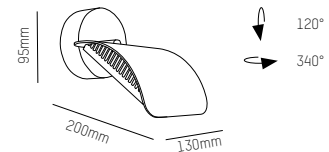

NEW! VIDERI SHORT

SYS 15W · 230V · CRI >80

- 341-0031580003004 910lm
- 341-0031580003011 910lm