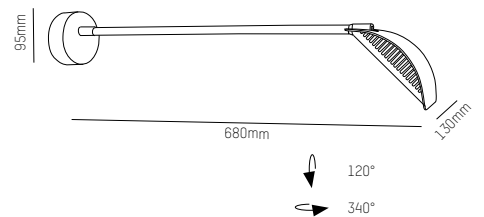

NEW! VIDERI LONG

SYS 15W · 230V · CRI >80

- 341-0021580003004 910lm
- 341-0021580003011 910lm