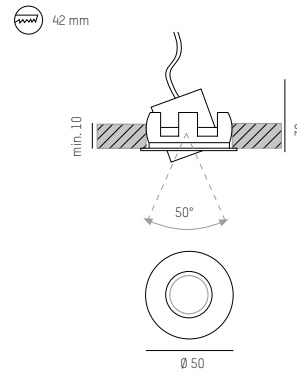

LED CONVERTER KADO

24-122635		6W	schaltbar/switchable	for 500mA	L 58 x B 31 x H 22mm
24-122428		6W	1 - 10V / PUSH Dimm.	for 500mA	L 67 x B 50 x H 22mm
24-122201		20W*	schaltbar/switchable	for 500mA	L 111 x B 52 x H 22mm
24-123400		20W*	1 - 10V / PUSH Dimm.	for 500mA	L 111 x B 52 x H 22mm
24-151403		20W*	DALI Dimm.	for 500mA	L 111 x B 52 x H 22mm

* nicht für den Einbau in Unterputzdose Ø68 geeignet
* not suitable for mounting in housing Ø68