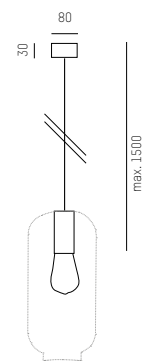

Suspension decorative
Boule en verre soufflé 3 couleurs au choix
Douille de lampe spéciale
Câble de suspension disponible en 2 couleurs
Commander l'abat-jour en verre séparément

LED RETROFITS: Seite 530-531
LED RETROFITS: page 530-531

A++ - E

IP20  

LOON PD

Pende (Glas separat ordern)
suspension (order glass separately)

1 x A60 ECO · E27 · 230V · max. 46W or
1 x LED RETROFIT · E27

636-1001 
636-1006 

LOON SOFT GLAS / GLASS

separat ordern / order separately