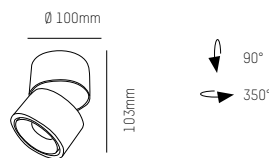

Aufbaustrahler, Aluminiumdruckguss, matt Feinstruktur pulverbeschichtet, Dekorring aus Metall (standardmäßig in Gehäusefarbe), Strahlerkopf 90° schwenk- und 350° drehbar, 40° Reflektor (im Lieferumfang enthalten), 20° oder 28° Reflektor separat bestellbar, Wand- oder Deckenmontage, inkl. Konverter 500mA - TRIAC dimmbar

Surface mounted spotlight, die-cast aluminium, matt powder-coated with fine textured paint, decoration ring made of metal (standard in housing colour), spotlight head 90° tilting and 350° swiveling, 40° reflector (included in scope of delivery), 20° or 28° reflector to order separately, wall or ceiling mounting, incl. converter 500mA - TRIAC dimmable

Faretto da soffitto o parete in alluminio pressofuso, verniciato a polvere opaca, anello decorativo in metallo (colore stabilito in base al colore della scatola), testa girevole 90° e 350° orientabile, riflettore 40° incluso, ordinare separatamente i riflettori da 20° o 28°, montaggio a parete oppure soffitto, convertitore 500mA incluso - dimmerabile TRIAC

W2 = LED 2700K
W3 = LED 3000K

LT: 25000h

A++ - A

IP20

NEW! MAGIS LED

SYS 15,8W · 230V · CRI >90 TRIAC dimm.

276-0021590402705tr	W W2 40°	1030lm
276-0021590402706tr	S W2 40°	1030lm
276-0021590403005tr	W W3 40°	1070lm
276-0021590403006tr	S W3 40°	1070lm