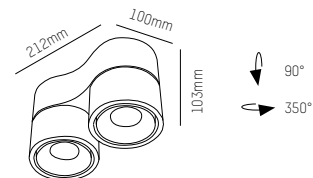

NEW! MAGIS DOUBLE LED

SYS 30W · 230V · CRI >90 TRIAC dimm.

276-0103090402705tr	W W2 40°	2060lm
276-0103090402706tr	S W2 40°	2060lm
276-0103090403005tr	W W3 40°	2140lm
276-0103090403006tr	S W3 40°	2140lm