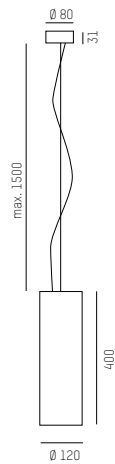

Dekorative Hängeleuchte aus Aluminiumrohr  
Oberfläche schwarz oder weiß lackiert oder chrom  
Variante mit PMMA Diffusor opal  
Inkl. 1500mm werkzeuglos höhenverstellbarer Abhängung

Decorative suspension, aluminium tube  
Black or white painted or chrome  
PMMA opal diffuser type  
Included 1500mm cable, adjustable without tools

Sospensione decorativa in tubolare d'alluminio  
Verniciata in nero o bianco o in cromo  
Variante con diffusore opale in PMMA  
Compreso di cavo da 1500mm, regolabile senza attrezzi

Suspension décorative en tubulaire d'aluminium  
Vernissé en noir ou blanc ou en chrome  
Variante avec diffuseur opal en PMMA  
1500mm câble inclus, réglable sans outils

### TOUCH DOWN PD

220-240V AC/DC · Binning SDCM 3

SYS 27W

692-0010105WWXXY   
692-0010109WWXXY

lm	W2	lm	W3	lm	W4
2000		2080		2220	
2020		2100		2250	

### ARTIKELNUMMER ERGÄNZEN / COMPLETE CODE

**W** = LICHTFARBE/LIGHT COLOUR

**XX** = FARBE/COLOUR

**Y** = DIMMBAR/DIMMABLE

LED 2700K = 43 PREMIUM CRI >90  
 LED 3000K = 49 PREMIUM CRI >90  
 LED 4000K = 24 CRI >90