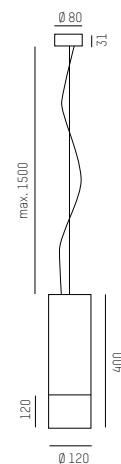

Dekorative Hängeleuchte aus Aluminiumrohr  
Oberfläche schwarz oder weiß lackiert oder chrom  
Variante mit PMMA Diffusor opal  
Inkl. 1500mm werkzeuglos höhenverstellbarer Abhängung

Decorative suspension, aluminium tube  
Black or white painted or chrome  
PMMA opal diffuser type  
Included 1500mm cable, adjustable without tools

Sospensione decorativa in tubolare d'alluminio  
Verniciata in nero o bianco o in cromo  
Variante con diffusore opale in PMMA  
Compreso di cavo da 1500mm, regolabile senza attrezzi

Suspension décorative en tubulaire d'aluminium  
Vernissé en noir ou blanc ou en chrome  
Variante avec diffuseur opal en PMMA  
1500mm câble inclus, réglable sans outils

### TOUCH DOWN PD

220-240V AC/DC · Binning SDCM 3

SYS 27W

692-0010105WWXXY   
692-0010109WWXXY

lm	W2	lm	W3	lm	W4
2000		2080		2220	
2020		2100		2250	

### TOUCH DOWN PLUS PD

220-240V AC/DC · Binning SDCM 3

SYS 27W

692-0020109WWXXY

lm	W2	lm	W3	lm	W4
2020		2100		2250	