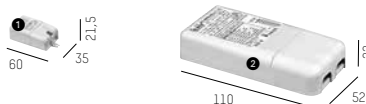

LED-KONVERTER / LED CONVERTER

- 24-122602 6W / 500mA, not dimmable
- 24-151403 20W / 500mA, DALI dimm.

ARTIKELNUMMER ERGÄNZEN / COMPLETE CODE

W = LICHTFARBE/LIGHT COLOUR **XX** = FARBE/COLOUR

LED 2700K = 3	white = 55
LED 3000K = 9	black = 66
LED 4000K = 4