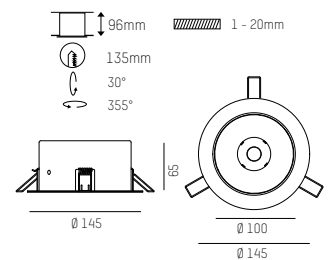

VIBO R

CRI >90 · Binning SDCM 3
exkl. LED Konverter (separat ordern) / excl. LED converter (order separately)

LED 6W · 500mA	lm [W2]	lm [W3]	lm [W4]
668-00301022WXX	410	440	470
668-00301052WXX	410	440	470
668-00301082WXX	340	360	390

VIBO DEKORRING / VIBO DECOR RING

für 2-färbige Varianten, separat ordern / for bi-coloured versions, order separately

668-000105
668-000106