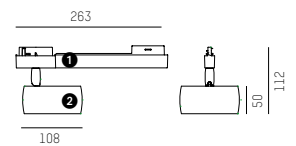

VIBO VOLARE ZIGBEE DIMM

220 - 240V AC · CRI >90 · Binning SDCM 3 · UGR <16

SYS 8W	lm W2	lm W3	lm W4
668-00501022WXXz	410	440	470
668-00501052WXXz	410	440	470
668-00501082WXXz	340	360	390

350° 30°

VIBO DEKORRING / VIBO DECOR RING

für 2-färbige Varianten, separat ordern / for bic-coloured versions, order separately

668-000105
668-000106