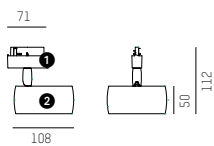

IP20

VIBO VOLARE

220 - 240V AC · CRI >90 · Binning SDCM 3 · UGR <16

SYS 8W	lm W2	lm W3	lm W4
668-00401022WXX0	410	440	470
668-00401052WXX0	410	440	470
668-00401082WXX0	340	360	390

350° 30°

VIBO VOLARE ZIGBEE DIMM