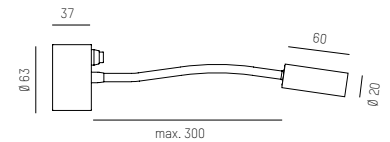

Lampada da lettura in LED, alluminio, flessibile
Testa in alluminio naturale, braccio e piede in nero
Testa con luce regolabile da 10° a 60°
Interruttore on/off
Disponibile in versione a parete o ad incasso

Lampe liseuse en LED, flexible en aluminium
Tête en aluminium naturel, bras et pied en noir
Tête avec lumière réglable à 10° - 60°
Interrupteur on/off
Disponibile en version applique ou encastrée

W3 = LED 3000K

LED 2700K auf Anfrage / on request

IP20

ZHOOM W

CRI>90 · 230V
inkl. LED Konverter / incl. LED converter

SYS 2W

56-185033ng1 153lm
56-185030ng1 153lm

ZHOOM WR

CRI>90
exkl. LED Konverter (separat ordern) / excl. LED converter (order separately)