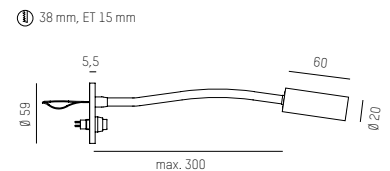

ZHOOM WR

CRI>90
exkl. LED Konverter (separat ordern) / excl. LED converter (order separately)

LED 2W · 500mA

56-185029ng1 153lm
56-185026ng1 153lm