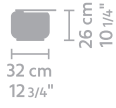

Materialien Rahmen aus massiver Eiche, Glas und Eisen
Farbe Oben: Anthrazit / Naturel
Glas Tabacco & Fume
Finish Eingelegt und lackiert

medium

large

extra large