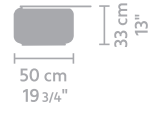

extra large