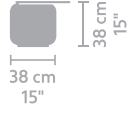

Materialien Rahmen aus massiver Eiche, Glas und Eisen
Farbe Oben: Anthrazit / Naturel
Glas Tabacco & Fume
Finish Eingelegt und lackiert

medium

large

extra large