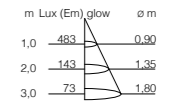

CLEAR SPOT

LUMINAIRE + FIXTURE / OPTIC		
UP ROUND 12	alu pol / cabochon	CCL87-8
	alu pol / glow	CCL87-0
	black / black	CCL87-1
	white / white	CCL87-3

A - A++ | dimmable | 2700K | 8W | CRI >90 | cabochon: 520lm | glow: 420lm
black: 240lm | white: 330lm