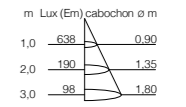

CLEAR SPOT

LUMINAIRE + FIXTURE / OPTIC		
UP ROUND 12	alu pol / cabochon	CCL87-8
	alu pol / glow	CCL87-0
	black / black	CCL87-1
	white / white	CCL87-3

A - A++ | dimmable | 2700K | 8W | CRI >90 | cabochon: 520lm | glow: 420lm
black: 240lm | white: 330lm