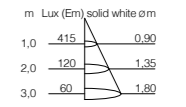

CLEAR SPOT

LUMINAIRE + FIXTURE / OPTIC		
UP ROUND 12	alu pol / cabochon	CCL87-8
	alu pol / glow	CCL87-0
	black / black	CCL87-1
	white / white	CCL87-3

A - A++ | dimmable | 2700K | 8W | CRI >90 | cabochon: 520lm | glow: 420lm
black: 240lm | white: 330lm