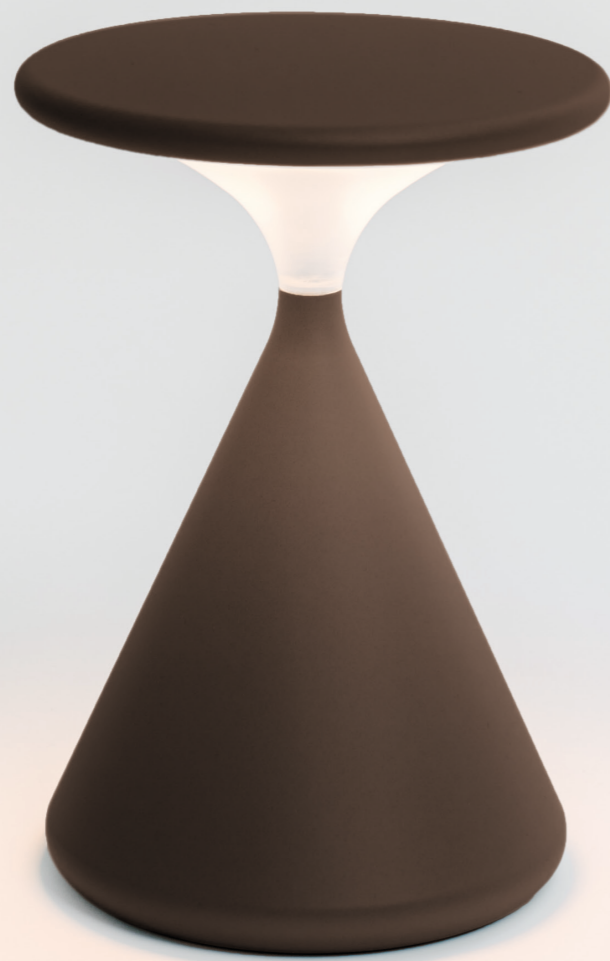

SALT & PEPPER

SALT & PEPPER ist unsere zeitgenössische Kerze, kabellos und mobil versprüht sie munteren Charme, Wärme und Geborgenheit. Formvoll und intuitiv verbindet sich das archetypische Profil mit dem kabellosen Design der Leuchte mit einer Lichtstärke von 450 Lumen und einer Akkulaufzeit von 10 bis 100 Stunden. Der matte Aluminiumkörper ist spritzwassergeschützt und der ganze Leuchtenkopf dient als großer Touchdimmer. Mit der integrierten warmDIM-Funktion wird die Lichtfarbe beim Dimmen wärmer. An langen Winterabenden, zum modernen Candlelight-Dinner oder beim Picknick unter den Sternen erstrahlt SALT & PEPPER als Rundumlicht warm und atmosphärisch. SALT & PEPPER wurde mit dem Designpreis FOCUS OPEN 2018 in gold ausgezeichnet.

SALT & PEPPER is our 21st century candle – a fully portable luminaire beaming light, comfort, and kinship wherever it's placed. Smooth to hold, intuitive to use, the lamp combines its archetypal conical form with advanced cableless design, providing 450 Lumen and up to 10–100 hours of battery life. The luminaire's seamless matte surface is water-resistant and touch-sensitive across the entire lamp head, allowing for effortless dimming adjustment, including integrated warmDIM. With its beautiful, 360° warm glow, SALT & PEPPER is perfect for cozy winter afternoons, long dinners with friends, or a picnic beneath the summer stars. SALT & PEPPER received the design award FOCUS OPEN 2018 gold.

ø13 cm

18 cm

Material   material	aluminum, PC-glass
Dimmung   dimming	touch dimmer integrated
Eingangsspannung   rated voltage	120 – 240V
LED Farbtemperatur   LED colour temperature	2.700K
Leuchtenlichtstrom   luminaire luminous flux	450lm
Farbwiedergabeindex   Colour Rendering Index	CRI >90
Leistungsaufnahme (max.)   power consumption (max.)	5W
Energieeffizienz   energy efficiency	A – A++
Design	Tobias Grau

#### SALT & PEPPER

dark	LP00-1
light	LP00-3
dark Bluetooth	LP01-1
light Bluetooth	LP01-3