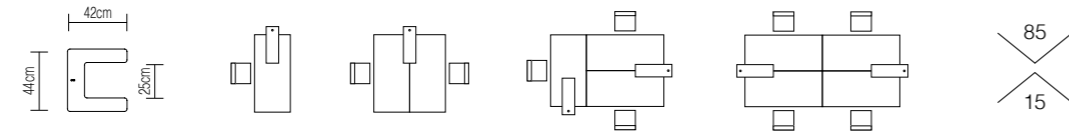

XT-A FLOOR PLUS 90

C-BASE

satin / black
satin / white
black / black
white / white
white / black
chrome / black
chrome / white
titan / black

sensor XA40-0
sensor XA40-1
sensor XA40-2
sensor XA40-3
sensor XA40-4
sensor XA40-5
sensor XA40-6
sensor XA40-9