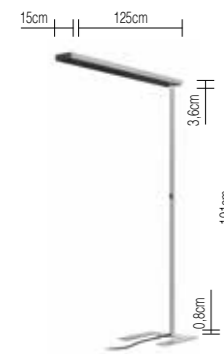

XT-A FLOOR PLUS 90

C-BASE

satin / black
satin / white
black / black
white / white
white / black
chrome / black
chrome / white
titan / black

sensor XA40-0
sensor XA40-1
sensor XA40-2
sensor XA40-3
sensor XA40-4
sensor XA40-5
sensor XA40-6
sensor XA40-9

lightdim connect S

swarm function

PD51-3

A - A++ | sensor + dimmer integrated | 3500K | 92W | 11467lm | CRI >80

Prices in Euro excl. VAT

XT-A FLOOR PLUS 120

C-BASE

satin / black
satin / white
black / black
white / white
white / black
chrome / black
chrome / white
titan / black