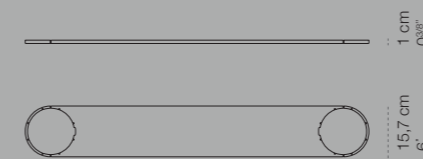

Sferico sospeso trasparente
matt silver, matt gold and white

Sferico sospeso opalescente
matt silver

Design | Interni

Sferico sospeso

Luta Bettonica, 2018

Sferico sospeso

Ø 16 cm
Ø 6^{1/4"}

Ø 14 cm
Ø 5^{1/2"}

Sferico sospeso rosone 90

7,7 cm 90 cm 7,7 cm
3^{1/8"} 35^{3/8"} 3^{1/8"}

105,4 cm
41^{1/2"}

-  bianco / white / weiß / blanc / blanco
-  oro opaco / matt gold / Gold matt / or mat / oro mate
-  argento opaco / matt silver / Silber matt / argent mat / plata mate