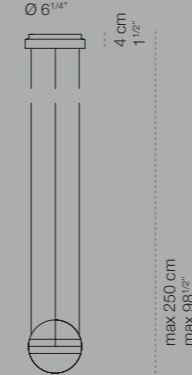

Hängeleuchte für den Innenbereich mit zweifacher Lichtausgabe für Direkt- und Indirektlicht. Dimmbar über herkömmliche Regler und mittels CASAMBI-Lichtsteuerung. Erhältlich in den Ausführungen Weiß, Silber und Mattgold. Ausgestattet mit Halbkugeln aus transparentem Methacrylat mit konzentrierenden Linsen für Punktlicht oder opaleszierend für Streulicht. Der hohe CRI-Farbwiedergabeindex gewährleistet eine natürliche Farbwahrnehmung und eine korrekte Raumbeleuchtung. Für die Rosette ist ein Zubehörteil erhältlich, das die Installation mehrerer Leuchten in Reihe erlaubt.

Sferico sospeso trasparente
matt silver, matt gold and white

Sferico sospeso opalescente
matt silver

Design | Interni

Sferico sospeso

Luta Bettonica, 2018

Sferico sospeso

Ø 16 cm
Ø 6^{1/4"}

Ø 14 cm
Ø 5^{1/2"}

Sferico sospeso rosone 90

7,7 cm 90 cm 7,7 cm
3^{1/8"} 35^{3/8"} 3^{1/8"}

105,4 cm
41^{1/2"}

-  bianco / white / weiß / blanc / blanco
-  oro opaco / matt gold / Gold matt / or mat / oro mate
-  argento opaco / matt silver / Silber matt / argent mat / plata mate