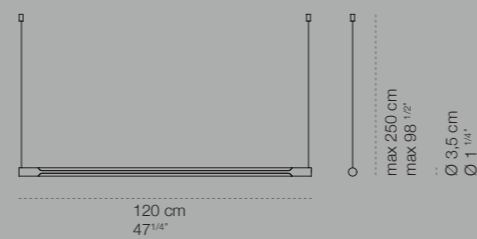

Stilo sospeso driver remoto

- bianco opaco / matt white / Deckweiß / blanc mat / blanco mate
- nero opaco / matt black / Deckschwarz / noir mat / negro mate
- colour on demand

light control available:

- phase cut dimmable
- push dimmable
- dali
- casambi integrated
- amazon alexa
- google assistant

light emission available:

luce diretta e indiretta / direct and indirect light / direktes und indirektes Licht / lumière directe et indirecte / luz directa y indirecta

led 42W / 2x2.600 lm / 2.700K / CR90