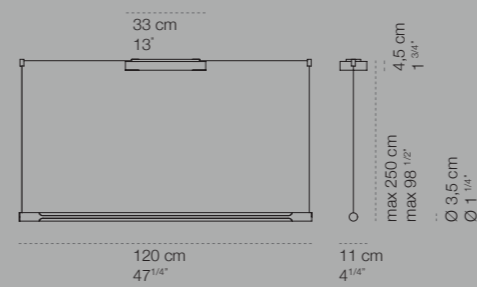

Stilo sospeso