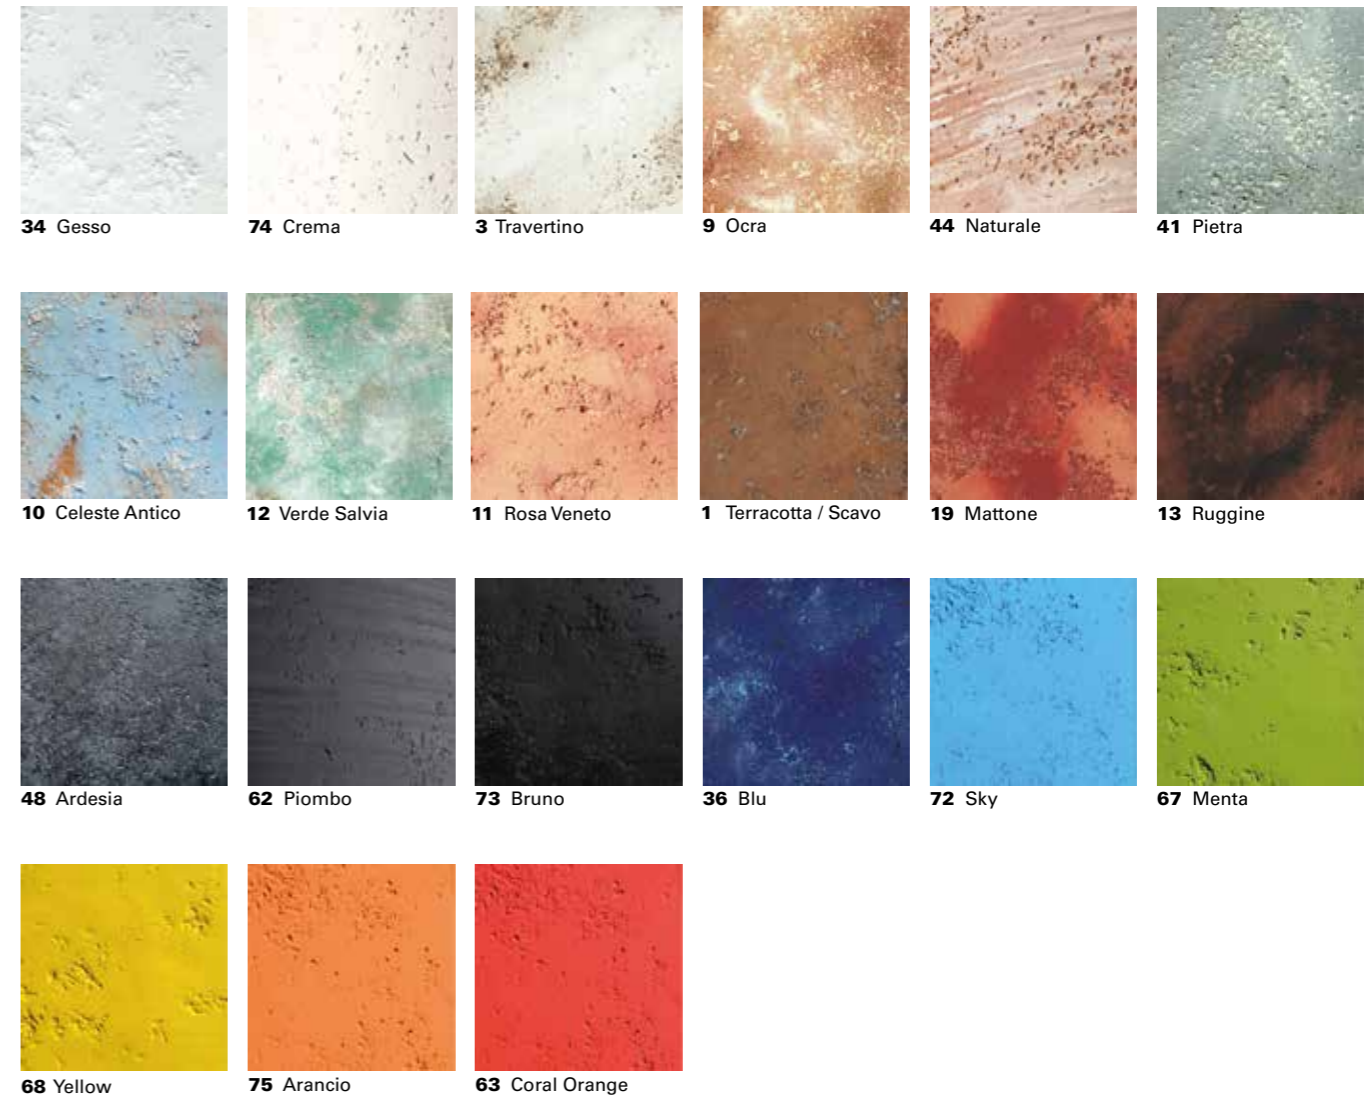

TABELLE COLORI

Color chart
Index de couleur
Farbkarte
Índice de color

- 1 Le patinature
- 2 Le patinature speciali
- 3 Gli smalti
- 4 Colori per esterno
- 4 Bis
- 5 Smalti Speciali
- 6 Fishat

1 Le patinature

2 Le patinature speciali

3 Gli smalti

4 Colori per esterno

4 Bis

5 Smalti Speciali

6 Fishat