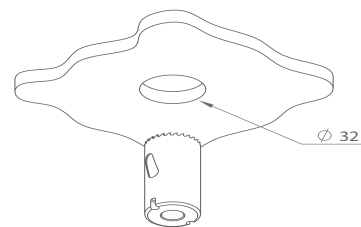

## 200CENT SQUARE 250LM FIX TRIM IP54

BATHROOM - STANZA DA BAGNO - BADEZIMMER - BADKAMER - SALLE DE BAINS - CUARTO DE BAÑO

Fix (not adjustable) 0° - 0°

□ ∅32 mm - h = 95 mm

Material : Aluminium