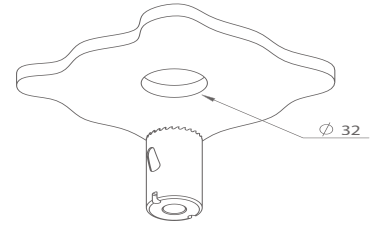

## 200CENT SQUARE 750LM FIX TRIM IP54

BATHROOM - STANZA DA BAGNO - BADEZIMMER - BADKAMER - SALLE DE BAINS - CUARTO DE BAÑO

Fix (not adjustable) 0° - 0°

Ø32 mm - h = 95 mm

Material : Aluminium