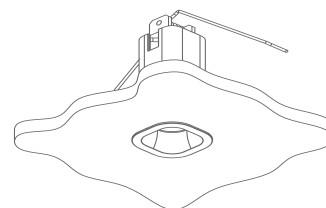

## 200CENT SQUARE 250LM FIX TRIM IP54

BATHROOM - STANZA DA BAGNO - BADEZIMMER - BADKAMER - SALLE DE BAINS - CUARTO DE BAÑO

Fix (not adjustable) 0° - 0°

□ ∅32 mm - h = 95 mm

Material : Aluminium