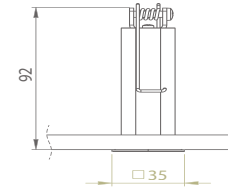

## 200CENT SQUARE 750LM FIX TRIM IP54

BATHROOM - STANZA DA BAGNO - BADEZIMMER - BADKAMER - SALLE DE BAINS - CUARTO DE BAÑO

Fix (not adjustable) 0° - 0°

Ø32 mm - h = 95 mm

Material : Aluminium