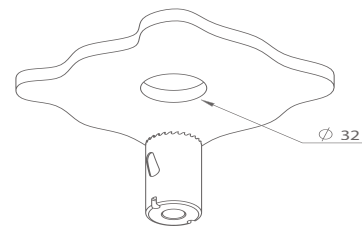

### BEAM ANGLES

STANDARD (included) beam angle 12°

## 200CENT SQUARE 500LM FIX TRIM IP54

BATHROOM - STANZA DA BAGNO - BADEZIMMER - BADKAMER - SALLE DE BAINS - CUARTO DE BAÑO

Fix (not adjustable) 0° - 0°

Ø32 mm - h = 95 mm

Material : Aluminium