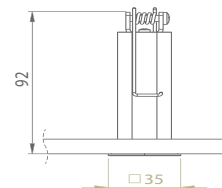

## 200CENT SQUARE 250LM FIX TRIM IP54

BATHROOM - STANZA DA BAGNO - BADEZIMMER - BADKAMER - SALLE DE BAINS - CUARTO DE BAÑO

Fix (not adjustable) 0° - 0°

□ ∅32 mm - h = 95 mm

Material : Aluminium