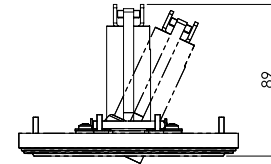

TECHNICAL DATA SHEET

200CENT ROUND 750LM ADJ TRIMLESS IP20

INDOOR - INTERNO - INNERBEREICH - INTERIEUR - INTÉRIEUR - INTERIOR

Adjustable 0° - 25°

114x134 mm - h = 100 mm

Material: CALCYT® plaster

Ref N° 200 BL CR

Black Chrome - Nero Cromo
Schwarz Chrom - Zwart Chrom
Noir Chrome - Negro Cromo

200CENT ROUND ADJ IP20 750LM CRI 92

2400°K	2700°K	3000°K	4000°K
REF N° 530 29 530	REF N° 530 29 930	REF N° 530 29 830	REF N° 530 29 730

6,2 W - 750LM - 2 step MacAdam - **A+**
Serial wiring - - **CE** - -
Requires remote LED driver - 250mA
Standard beam angle 36°

Max angle 25°

Ref N° 200 BL BL

Black Black - Nero Nero
Schwarz Schwarz - Zwart Zwart
Noir Noir - Negro Negro

Ref N° 200 WH BL

White Black - Bianco Nero
Weiß Schwarz - Wit Zwart
Blanc Noir - Bianco Negro

Ref N° 200 BL WH

Black White - Nero Bianco
Schwarz Weiß - Zwart Wit
Noir Blanc - Negro Bianco

Ref N° 200 WH WH

White White - Bianco Bianco
Weiß Weiß - Wit Wit
Blanc Blanc - Bianco Bianco

REMOTE LED DRIVER ON/OFF

REF N° 697 00 040 min.2W max. 30W

REF N° 697 00 080 min.27W max. 67W

230V/50Hz - - current controlled
 - **CE** - IP20 - 250mA - not dimmable

Ref N° 200 BL GO

Black Gold - Nero Oro
Schwarz Gold - Zwart Goud
Noir Or - Negro Oro

Ref N° 200 WH GO

White Gold - Bianco Oro
Weiß Gold - Wit Goud
Blanc Or - Bianco Oro

REMOTE LED DRIVER DIM

REF N° 697 60 040 min.3W max. 30W

1-10V DALI PUSH

REF N° 697 30 070 min 33W max 65W DALI

REF N° 697 60 080 min 27W max 67W 1-10V PUSH

REF N° 697 72 020 min 6W max 12,5W PHASE DIM

230V/50Hz - - current controlled
 - **CE** - IP20 - 250mA - dimmable

Ref N° 200 BL CO

Black Copper - Nero Rame
Schwarz Kupfer - Zwart Koper
Noir Cuivre - Negro Cobre

Ref N° 200 WH CO

White Copper - Bianco Rame
Weiß Kupfer - Wit Koper
Blanc Cuivre - Bianco Cobre

INSTALLATION KIT

STANDARD (included) installation system for ceiling 9 - 12 - 15 mm

REF N° 200 99 025 installation system for gypsum ceiling 25 mm