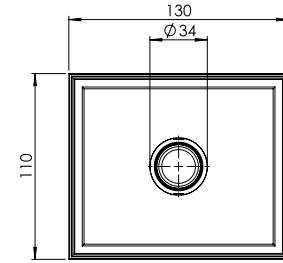

Adjustable 0° - 25°

114x134 mm - h = 100 mm

Material: CALCYT® plaster

Ref N° 200 BL CR

Black Chrome - Nero Cromo
Schwarz Chrom - Zwart Chromo
Noir Chrome - Negro Cromo

Ref N° 200 BL BL

Black Black - Nero Nero
Schwarz Schwarz - Zwart Zwart
Noir Noir - Negro Negro

Ref N° 200 WH BL

Ref N° 200 BL WH

Black White - Nero Bianco
Schwarz Weiß - Zwart Wit
Noir Blanc - Negro Bianco

Ref N° 200 WH WH

White White - Bianco Bianco
Weiß Weiß - Wit Wit
Blanc Blanc - Bianco Bianco

Ref N° 200 BL GO

Black Gold - Nero Oro
Schwarz Gold - Zwart Goud
Noir Or - Negro Oro

Ref N° 200 WH GO

White Gold - Bianco Oro
Weiß Gold - Wit Goud
Blanc Or - Bianco Oro

Ref N° 200 BL CO

Black Copper - Nero Rame
Schwarz Kupfer - Zwart Koper
Noir Cuivre - Negro Cobre

Ref N° 200 WH CO

White Copper - Bianco Rame
Weiß Kupfer - Wit Koper
Blanc Cuivre - Bianco Cobre

200CENT ROUND ADJ IP20 250LM CRI 92

2200°K	2700°K	3000°K	4000°K
REF N° 530 27 530	REF N° 530 27 930	REF N° 530 27 830	REF N° 530 27 730

3 W - 250LM - 2 step MacAdam - **A+**
Serial wiring - - - -
Requires remote LED driver - 1050mA
Standard narrowbeam 12° - Optional 8° beam
Ultra low glare (UGR < 13)

REMOTE LED DRIVER ON/OFF

REF N° 697 00 015 min.2W max. 39W

REF N° 697 00 025 min.2W max. 50W

230V/50Hz - - current controlled
 - IP20 - 1050mA - not dimmable

REMOTE LED DRIVER DIM

REF N° 697 60 025 min.3W max. 60W

1-10V DALI PUSH

REF N° 697 70 050 min 2W max 45W PHASE DIM

230V/50Hz - - current controlled
 - IP20 - 1050mA - dimmable

Max angle 25°