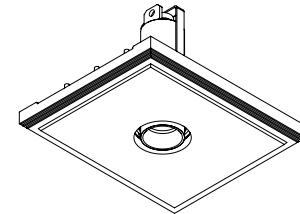

TECHNICAL DATA SHEET

200CENT ROUND 750LM ADJ TRIMLESS IP20

INDOOR - INTERNO - INNERBEREICH - INTERIEUR - INTÉRIEUR - INTERIOR

Adjustable 0° - 25°

114x134 mm - h = 100 mm

Material: CALCYT® plaster

Ref N° 200 BL CR

Black Chrome - Nero Cromo
Schwarz Chrom - Zwart Chrom
Noir Chrome - Negro Cromo

200CENT ROUND ADJ IP20 750LM CRI 92

2400°K	2700°K	3000°K	4000°K
REF N° 530 29 530	REF N° 530 29 930	REF N° 530 29 830	REF N° 530 29 730

6,2 W - 750LM - 2 step MacAdam - **A+**
Serial wiring - - **CE** - -
Requires remote LED driver - 250mA
Standard beam angle 36°

Max angle 25°

Ref N° 200 BL BL

Black Black - Nero Nero
Schwarz Schwarz - Zwart Zwart
Noir Noir - Negro Negro

Ref N° 200 WH BL

White Black - Bianco Nero
Weiß Schwarz - Wit Zwart
Blanc Noir - Bianco Negro

Ref N° 200 BL WH

Black White - Nero Bianco
Schwarz Weiß - Zwart Wit
Noir Blanc - Negro Bianco

Ref N° 200 WH WH

White White - Bianco Bianco
Weiß Weiß - Wit Wit
Blanc Blanc - Bianco Bianco

REMOTE LED DRIVER ON/OFF

REF N° 697 00 040 min.2W max. 30W

REF N° 697 00 080 min.27W max. 67W

230V/50Hz - - current controlled
 - **CE** - IP20 - 250mA - not dimmable

Ref N° 200 BL GO

Black Gold - Nero Oro
Schwarz Gold - Zwart Goud
Noir Or - Negro Oro

Ref N° 200 WH GO

White Gold - Bianco Oro
Weiß Gold - Wit Goud
Blanc Or - Bianco Oro

REMOTE LED DRIVER DIM

REF N° 697 60 040 min.3W max. 30W

1-10V DALI PUSH

REF N° 697 30 070 min 33W max 65W DALI

REF N° 697 60 080 min 27W max 67W 1-10V PUSH

REF N° 697 72 020 min 6W max 12,5W PHASE DIM

230V/50Hz - - current controlled
 - **CE** - IP20 - 250mA - dimmable

Ref N° 200 BL CO

Black Copper - Nero Rame
Schwarz Kupfer - Zwart Koper
Noir Cuivre - Negro Cobre

Ref N° 200 WH CO

White Copper - Bianco Rame
Weiß Kupfer - Wit Koper
Blanc Cuivre - Bianco Cobre

INSTALLATION KIT

STANDARD (included) installation system for ceiling 9 - 12 - 15 mm

REF N° 200 99 025 installation system for gypsum ceiling 25 mm