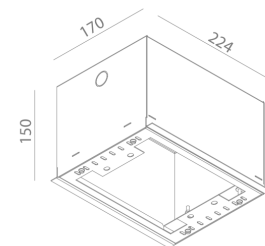

BEAM ANGLES

STANDARD (included) beam angle 28°