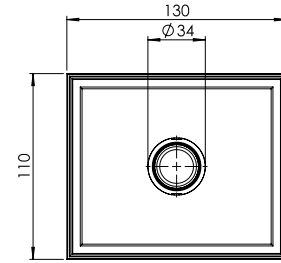

TECHNICAL DATA SHEET

200CENT ROUND 750LM ADJ TRIMLESS IP20

INDOOR - INTERNO - INNERBEREICH - INTERIEUR - INTÉRIEUR - INTERIOR

Adjustable 0° - 25°

114x134 mm - h = 100 mm

Material: CALCYT® plaster

Ref N° 200 BL CR

Black Chrome - Nero Cromo
Schwarz Chrom - Zwart Chrom
Noir Chrome - Negro Cromo

200CENT ROUND ADJ IP20 750LM CRI 92

2400°K	2700°K	3000°K	4000°K
REF N° 530 29 530	REF N° 530 29 930	REF N° 530 29 830	REF N° 530 29 730

6,2 W - 750LM - 2 step MacAdam - **A+**
Serial wiring - - **CE** - -
Requires remote LED driver - 250mA
Standard beam angle 36°

Max angle 25°