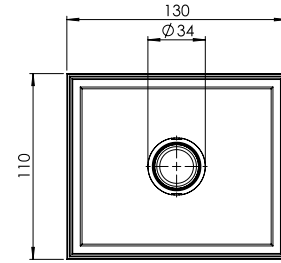

TECHNICAL DATA SHEET

200CENT ROUND 1000LM ADJ TRIMLESS IP20

INDOOR - INTERNO - INNERBEREICH - INTERIEUR - INTÉRIEUR - INTERIOR

Adjustable 0° - 25°

114x134 mm - h = 100 mm

Material: CALCYT® plaster

Ref N° 200 BL CR

Black Chrome - Nero Cromo
Schwarz Chrom - Zwart Chrom
Noir Chrome - Negro Cromo

200CENT ROUND ADJ IP20
1000LM CRI 92

2700°K	3000°K
REF N° 530 26 930	REF N° 530 26 830

7,1 W - 1000LM - 2 step MacAdam - **A+**
Serial wiring - - **CE** - -
Requires remote LED driver - 600mA
Perfect beam 28°

Ref N° 200 BL BL

Black Black - Nero Nero
Schwarz Schwarz - Zwart Zwart
Noir Noir - Negro Negro

Ref N° 200 WH BL

Ref N° 200 BL WH

Ref N° 200 WH WH

White White - Bianco Bianco
Weiß Weiß - Wit Wit
Blanc Blanc - Bianco Bianco

REMOTE LED DRIVER ON/OFF

REF N° 697 00 015 min.2W max. 32W

230V/50Hz - - current controlled
 - **CE** - IP20 - 600mA - not dimmable

Ref N° 200 BL GO

Black Gold - Nero Oro
Schwarz Gold - Zwart Goud
Noir Or - Negro Oro

Ref N° 200 WH GO

White Gold - Bianco Oro
Weiß Gold - Wit Goud
Blanc Or - Bianco Oro

REMOTE LED DRIVER DIM

REF N° 697 60 040 min.3W max. 60W

1-10V DALI PUSH

REF N° 697 30 015 min 2W max 20W DALI

REF N° 697 60 015 min 2W max 20W 1-10V PUSH

REF N° 697 76 020 min 2W max 20W PHASE DIM

230V/50Hz - - current controlled
 - **CE** - IP20 - 600mA - dimmable

Ref N° 200 BL CO

Black Copper - Nero Rame
Schwarz Kupfer - Zwart Koper
Noir Cuivre - Negro Cobre

Ref N° 200 WH CO

White Copper - Bianco Rame
Weiß Kupfer - Wit Koper
Blanc Cuivre - Bianco Cobre

Max angle 25°