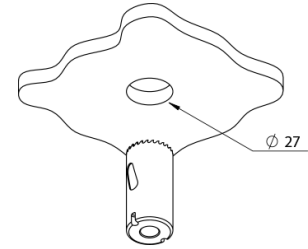

TECHNICAL DATA SHEET

200CENT ROUND 1000LM FIX MAXITRIM IP54

BATHROOM - STANZA DA BAGNO - BADEZIMMER - BADKAMER - SALLE DE BAINS - CUARTO DE BAÑO

Fix (not adjustable) 0° - 0°

Ø27 mm - h = 95 mm

Material: Aluminium

Ref N° 200 BLACK

Black
Nero
Schwarz
Zwart
Noir
Negro

Ref N° 200 WHITE

White
Bianco
Weiß
Wit
Blanc
Blanco

200CENT ROUND FIX IP54 1000LM CRI 92

2700°K	3000°K
REF N° 516 26 931	REF N° 516 26 831

7,1 W - 1000LM - 2 step MacAdam - **A+**
Serial wiring - - - -
Requires remote LED driver - 600mA
Perfect beam 28°

REMOTE LED DRIVER ON/OFF

REF N° 697 00 015 min.2W max. 32W

230V/50Hz - - current controlled
 - - IP20 - 600mA - not dimmable

INSTALLATION KIT

REF N° 682 01 000 optimal leaf springs for concrete ceiling installation

REF N° 680 01 027 standard holesaw Ø 27 mm

REMOTE LED DRIVER DIM

REF N° 697 60 040 min.3W max. 60W

1-10V DALI PUSH

REF N° 697 30 015 min 2W max 20W DALI

REF N° 697 60 015 min 2W max 20W 1-10V PUSH

REF N° 697 76 020 min 2W max 20W PHASE DIM

230V/50Hz - - current controlled
 - - IP20 - 600mA - dimmable

BEAM ANGLES

STANDARD (included) beam angle 28°

Ask for a bespoke solution or your favorite RAL color
Chiedere una soluzione personalizzata con il vostro colore RAL preferito
Fragen Sie nach einer individuellen Lösung oder Ihrer Lieblings-RAL-Farbe
Vraag om een niet standaard afwerking of je favoriete RAL kleur
Demandez une solution sur mesure ou votre couleur RAL préférée
Solicite una solución a medida o su color favorito de la carta RAL

WWW.BRICKINTHEWALL.EU

BRICK IN THE WALL®
invisible integration of light