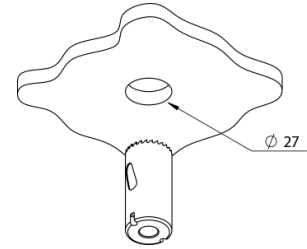

200CENT ROUND 750LM FIX MAXITRIM IP54

BATHROOM - STANZA DA BAGNO - BADEZIMMER - BADKAMER - SALLE DE BAINS - CUARTO DE BAÑO

Fix (not adjustable) 0° - 0°

Ø27 mm - h = 95 mm

Material: Aluminium

Ref N° 200 BLACK