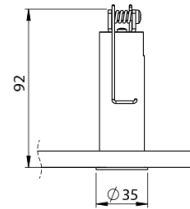

TECHNICAL DATA SHEET

200CENT ROUND 750LM FIX MAXITRIM IP54

BATHROOM - STANZA DA BAGNO - BADEZIMMER - BADKAMER - SALLE DE BAINS - CUARTO DE BAÑO

Fix (not adjustable) 0° - 0°

Ø27 mm - h = 95 mm

Material: Aluminium

Ref N° 200 BLACK

Black
Nero
Schwarz
Zwart
Noir
Negro

Ref N° 200 WHITE

White
Bianco
Weiß
Wit
Blanc
Blanco

200CENT ROUND FIX IP54 750LM CRI 92

2400°K	2700°K	3000°K	4000°K
REF N° 516 29 531	REF N° 516 29 931	REF N° 516 29 831	REF N° 516 29 731

6,2 W - 750LM - 2 step MacAdam - **A+**
Serial wiring - - - -
Requires remote LED driver - 250mA
Standard beam angle 36°

REMOTE LED DRIVER ON/OFF

REF N° 697 00 040 min.2W max. 30W

REF N° 697 00 080 min.27W max. 67W

230V/50Hz - - current controlled
 - - IP20 - 250mA - not dimmable

INSTALLATION KIT

REF N° 682 01 000 optimal leaf springs for concrete ceiling installation

REF N° 680 01 027 standard holesaw Ø 27 mm

REMOTE LED DRIVER DIM

REF N° 697 60 040 min.3W max. 30W

1-10V DALI PUSH

REF N° 697 30 070 min 33W max 65W DALI

REF N° 697 60 080 min 27W max 67W 1-10V PUSH

REF N° 697 72 020 min 6W max 12,5W PHASE DIM

230V/50Hz - - current controlled
 - - IP20 - 250mA - dimmable

BEAM ANGLES

STANDARD (included) beam angle 36°

Ask for a bespoke solution or your favorite RAL color
Chiedere una soluzione personalizzata con il vostro colore RAL preferito
Fragen Sie nach einer individuellen Lösung oder Ihrer Lieblings-RAL-Farbe
Vraag om een niet standaard afwerking of je favoriete RAL kleur
Demandez une solution sur mesure ou votre couleur RAL préférée
Solicite una solución a medida o su color favorito de la carta RAL

WWW.BRICKINTHEWALL.EU

BRICK IN THE WALL®
invisible integration of light