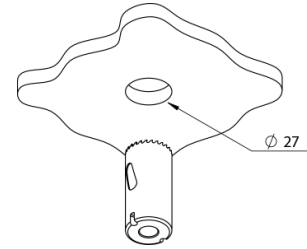

TECHNICAL DATA SHEET

200CENT ROUND 250LM FIX MAXITRIM IP54

BATHROOM - STANZA DA BAGNO - BADEZIMMER - BADKAMER - SALLE DE BAINS - CUARTO DE BAÑO

Fix (not adjustable) 0° - 0°

Ø27 mm - h = 95 mm

Material: Aluminium