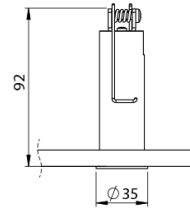

TECHNICAL DATA SHEET

200CENT ROUND 500LM FIX MAXITRIM IP54

BATHROOM - STANZA DA BAGNO - BADEZIMMER - BADKAMER - SALLE DE BAINS - CUARTO DE BAÑO

Fix (not adjustable) 0° - 0°

Ø27 mm - h = 95 mm

Material: Aluminium

Ref N° 200 BLACK

Black
Nero
Schwarz
Zwart
Noir
Negro

Ref N° 200 WHITE

White
Bianco
Weiß
Wit
Blanc
Blanco

200CENT ROUND FIX IP54 500LM CRI 92

2200°K	2700°K	3000°K	4000°K
REF N° 516 28 531	REF N° 516 28 931	REF N° 516 28 831	REF N° 516 28 731

5,9 W - 500LM - 2 step MacAdam - **A+**
Serial wiring - - **CE** - -
Requires remote LED driver - 700mA
Standard Perfectbeam 24°-
Ultra low glare (UGR < 13)

REMOTE LED DRIVER ON/OFF

REF N° 697 00 015 min.2W max. 32W

REF N° 697 00 025 min.2W max. 50W

230V/50Hz - - current controlled
 - **CE** - IP20 - 700mA - not dimmable

INSTALLATION KIT

REF N° 682 01 000 optimal leaf springs for concrete ceiling installation

REF N° 680 01 027 standard holesaw Ø 27 mm

BEAM ANGLES

STANDARD (included) beam angle 24°

REMOTE LED DRIVER DIM

REF N° 697 60 040 min.3W max. 60W

1-10V DALI PUSH

REF N° 697 30 015 min 2W max 20W DALI

REF N° 697 60 015 min 2W max 20W 1-10V PUSH

REF N° 697 77 010 min 2W max 10W PHASE DIM

REF N° 697 77 020 min 11W max 20W PHASE DIM

230V/50Hz - - current controlled
 - **CE** - IP20 - 700mA - dimmable

Demandez une solution sur mesure ou votre couleur RAL préférée

Solicite una solución a medida o su color favorito de la carta RAL

WWW.BRICKINTHEWALL.EU

BRICK IN THE WALL®
invisible integration of light