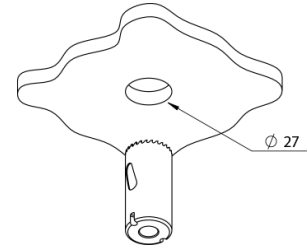

TECHNICAL DATA SHEET

200CENT ROUND 500LM FIX MAXITRIM IP54

BATHROOM - STANZA DA BAGNO - BADEZIMMER - BADKAMER - SALLE DE BAINS - CUARTO DE BAÑO

Fix (not adjustable) 0° - 0°

Ø27 mm - h = 95 mm

Material: Aluminium

Ref N° 200 BLACK

Black
Nero
Schwarz
Zwart
Noir
Negro