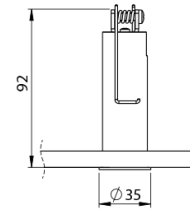

TECHNICAL DATA SHEET

200CENT ROUND 1000LM FIX MAXITRIM IP54

BATHROOM - STANZA DA BAGNO - BADEZIMMER - BADKAMER - SALLE DE BAINS - CUARTO DE BAÑO

Fix (not adjustable) 0° - 0°

Ø27 mm - h = 95 mm

Material: Aluminium

Ref N° 200 BLACK

Black
Nero
Schwarz
Zwart
Noir
Negro

Ref N° 200 WHITE

White
Bianco
Weiß
Wit
Blanc
Blanco

200CENT ROUND FIX IP54 1000LM CRI 92

2700°K	3000°K
REF N° 516 26 931	REF N° 516 26 831

7,1 W - 1000LM - 2 step MacAdam - **A+**
Serial wiring - - - -
Requires remote LED driver - 600mA
Perfect beam 28°

REMOTE LED DRIVER ON/OFF

REF N° 697 00 015 min.2W max. 32W

230V/50Hz - - current controlled
 - - IP20 - 600mA - not dimmable

INSTALLATION KIT

REF N° 682 01 000 optimal leaf springs for concrete ceiling installation

REF N° 680 01 027 standard holesaw Ø 27 mm

REMOTE LED DRIVER DIM

REF N° 697 60 040 min.3W max. 60W

1-10V DALI PUSH

REF N° 697 30 015 min 2W max 20W DALI

REF N° 697 60 015 min 2W max 20W 1-10V PUSH

REF N° 697 76 020 min 2W max 20W PHASE DIM

230V/50Hz - - current controlled
 - - IP20 - 600mA - dimmable

BEAM ANGLES

STANDARD (included) beam angle 28°

Ask for a bespoke solution or your favorite RAL color
Chiedere una soluzione personalizzata con il vostro colore RAL preferito
Fragen Sie nach einer individuellen Lösung oder Ihrer Lieblings-RAL-Farbe
Vraag om een niet standaard afwerking of je favoriete RAL kleur
Demandez une solution sur mesure ou votre couleur RAL préférée
Solicite una solución a medida o su color favorito de la carta RAL

WWW.BRICKINTHEWALL.EU

BRICK IN THE WALL®
invisible integration of light