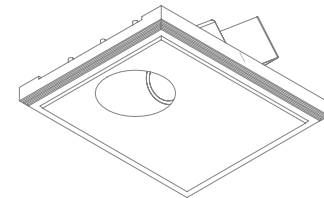

BEAM ANGLES

STANDARD (included) beam angle 24

TECHNICAL DATA SHEET

200CENT ROUND 750LM W50 FIX TRIMLESS IP20

INDOOR - INTERNO - INNENBEREICH - INTERIEUR - INTÉRIEUR - INTERIOR

Fix (not adjustable) Asymmetric 50°

 114x134 mm - h = 90 mm

Material : CALCYT® plaster

REF N° 200 BLACK

Black
Nero
Schwarz
Zwart
Noir
Negro

REF N° 200 WHITE

White
Bianco
Weiß
Wit
Blanc
Blanco

REF N° 200 CHROME

Chrome
Cromo
Chrom
Chroom
Chrome
Cromo