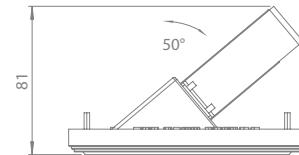

TECHNICAL DATA SHEET

200CENT ROUND 250LM W50 FIX TRIMLESS IP20

INDOOR - INTERNO - INNENBEREICH - INTERIEUR - INTÉRIEUR - INTERIOR

Fix (not adjustable) Asymmetric 50°

114x134 mm - h = 90 mm

Material : CALCYT® plaster