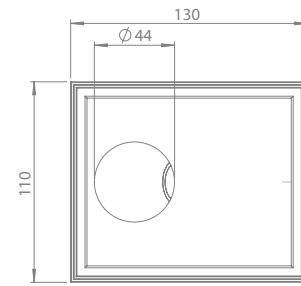

TECHNICAL DATA SHEET

200CENT ROUND 250LM W50 FIX TRIMLESS IP20

INDOOR - INTERNO - INNENBEREICH - INTERIEUR - INTÉRIEUR - INTERIOR

Fix (not adjustable) Asymmetric 50°

114x134 mm - h = 90 mm

Material : CALCYT® plaster

BEAM ANGLES

STANDARD (included) beam angle 12°

TECHNICAL DATA SHEET

200CENT ROUND 500LM W50 FIX TRIMLESS IP20

INDOOR - INTERNO - INNENBEREICH - INTERIEUR - INTÉRIEUR - INTERIOR

Fix (not adjustable) Asymmetric 50°

114x134 mm - h = 90 mm

Material : CALCYT® plaster

REF N° 200 BLACK

Black
Nero
Schwarz
Zwart
Noir
Negro

REF N° 200 WHITE

White
Bianco
Weiß
Wit
Blanc
Blanco

REF N° 200 CHROME

Chrome
Cromo
Chrom
Chroom
Chrome
Cromo