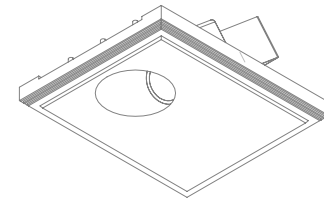

TECHNICAL DATA SHEET

200CENT ROUND 250LM W50 FIX TRIMLESS IP20

INDOOR - INTERNO - INNENBEREICH - INTERIEUR - INTÉRIEUR - INTERIOR

Fix (not adjustable) Asymmetric 50°

114x134 mm - h = 90 mm

Material : CALCYT® plaster

BEAM ANGLES

STANDARD (included) beam angle 12°

TECHNICAL DATA SHEET

200CENT ROUND 500LM W50 FIX TRIMLESS IP20

INDOOR - INTERNO - INNENBEREICH - INTERIEUR - INTÉRIEUR - INTERIOR

Fix (not adjustable) Asymmetric 50°

114x134 mm - h = 90 mm

Material : CALCYT® plaster

REF N° 200 BLACK

Black
Nero
Schwarz
Zwart
Noir
Negro

REF N° 200 WHITE

White
Bianco
Weiß
Wit
Blanc
Blanco

REF N° 200 CHROME

Chrome
Cromo
Chrom
Chroom
Chrome
Cromo