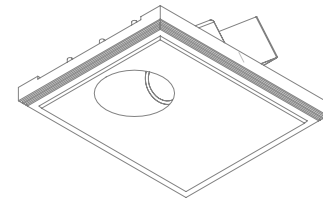

TECHNICAL DATA SHEET

200CENT ROUND 250LM W50 FIX TRIMLESS IP20

INDOOR - INTERNO - INNENBEREICH - INTERIEUR - INTÉRIEUR - INTERIOR

Fix (not adjustable) Asymmetric 50°

114x134 mm - h = 90 mm

Material : CALCYT® plaster