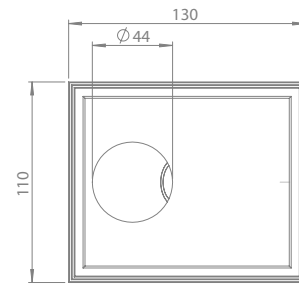

TECHNICAL DATA SHEET

200CENT ROUND 250LM W50 FIX TRIMLESS IP20

INDOOR - INTERNO - INNENBEREICH - INTERIEUR - INTÉRIEUR - INTERIOR

Fix (not adjustable) Asymmetric 50°

114x134 mm - h = 90 mm

Material : CALCYT® plaster

114x134 mm - h = 90 mm

Material : CALCYT® plaster

REF N° 200 BLACK

Black
Nero
Schwarz
Zwart
Noir
Negro

REF N° 200 WHITE

White
Bianco
Weiß
Wit
Blanc
Blanco

REF N° 200 CHROME

Chrome
Cromo
Chrom
Chroom
Chrome
Cromo