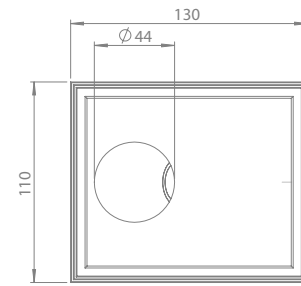

TECHNICAL DATA SHEET

200CENT ROUND 250LM W50 FIX TRIMLESS IP20

INDOOR - INTERNO - INNENBEREICH - INTERIEUR - INTÉRIEUR - INTERIOR

Fix (not adjustable) Asymmetric 50°

114x134 mm - h = 90 mm

Material : CALCYT® plaster

BEAM ANGLES

STANDARD (included) beam angle 24

TECHNICAL DATA SHEET

200CENT ROUND 750LM W50 FIX TRIMLESS IP20

INDOOR - INTERNO - INNENBEREICH - INTERIEUR - INTÉRIEUR - INTERIOR

Fix (not adjustable) Asymmetric 50°

 114x134 mm - h = 90 mm

Material : CALCYT® plaster

REF N° 200 BLACK

Black
Nero
Schwarz
Zwart
Noir
Negro

REF N° 200 WHITE

White
Bianco
Weiß
Wit
Blanc
Blanco

REF N° 200 CHROME

Chrome
Cromo
Chrom
Chroom
Chrome
Cromo