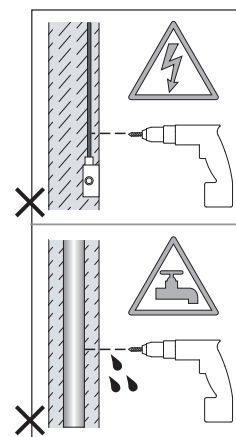

GB

PLEASE READ THE INSTRUCTIONS CAREFULLY BEFORE COMMENCING ASSEMBLY

Live: Normally Brown / Red
Neutral: Normally Blue / Black
Earth: Normally Green / Yellow

IT

LEGGERE ATTENTAMENTE LE ISTRUZIONI PRIMA DI COMINCIARE L'ASSEMBLAGGIO

Cavo positivo: normalmente marrone o rosso
Cavo neutro: normalmente blu o nero
Cavo terra: normalmente verde o giallo

FR

LIRE ATTENTIVEMENT LES INSTRUCTIONS AVANT DE COMMENCER LE MONTAGE

Phase: Normalement Brun / Rouge
Neutre: Normalement Bleu / Noir
Terre: Normalement Vert / Jaune

DE

LESEN SIE BITTE DIE ANWEISUNGEN SORGFÄLTIG DURCH, BEVOR SIE MIT DEM ZUSAMMENBAUEN BEGINNEN

Phase: Normalerweise Braun / Rot
Nulleiter: Normalerweise Blau / Schwarz
Erde: Normalerweise Grün / Gelb