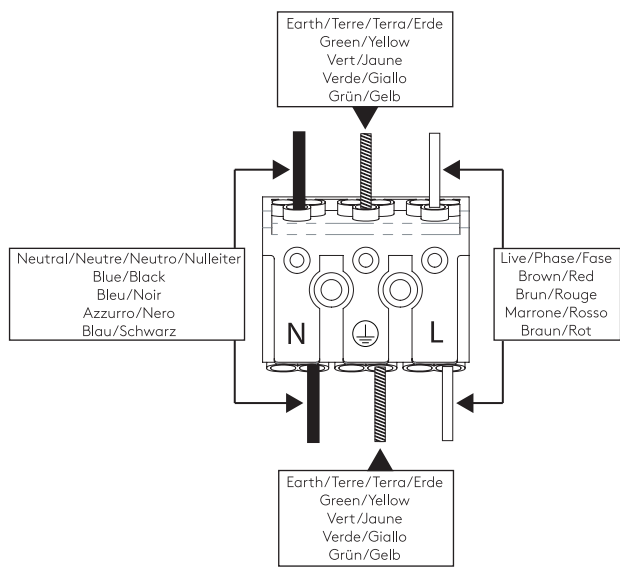

1

TURN OFF POWER
Couper le courant! /
Spegner la corrente! /
Strom Abshalten!

2

3

4

5