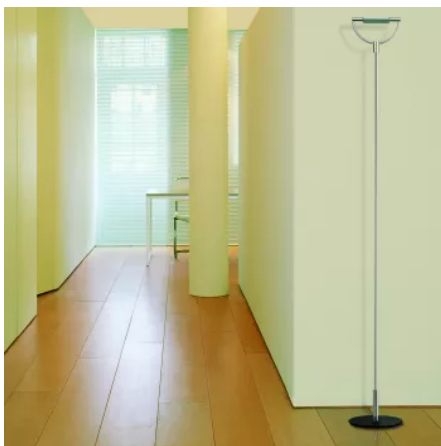

## Cini & Nils Graditerra retinato

Die Stehleuchte Graditerra von Cini & Nils besteht aus einer Metallstruktur mit 90° kippbarem Kopf und zylindrischem Glasdiffusor, der zum Ausrichten des Lichts um 360° drehbar ist. Dimmer am Kabel.

Chrom, Fuß schwarz	620,00 € <del>UVP 733,00 €</del>
MPN	ACCNGRA.00501
EAN	8050612473909
Nickel satiniert, Fuß schwarz	682,00 € <del>UVP 806,00 €</del>
MPN	ACCNGRA.00503
EAN	8050612473916
Chrom, Fuß Chrom	736,00 € <del>UVP 871,00 €</del>
MPN	ACCNGRA.00504
EAN	8050612473923
Nickel satiniert, Fuß Nickel satiniert	803,00 € <del>UVP 950,00 €</del>
MPN	ACCNGRA.00591
EAN	8050612474234

Marke  
Leuchtmittel  
Abmessungen

Cini & Nils  
1 x max. 230W R7s 230V Halogenlampe.  
Fußdurchmesser 28 cm, Höhe min. 181 cm /  
max. 192 cm.

19.02.2022 3:46:39

Alle angezeigten Preise verstehen sich inklusive 19% MwSt bei Lieferung nach Deutschland ohne eventuell anfallende Versandkosten.