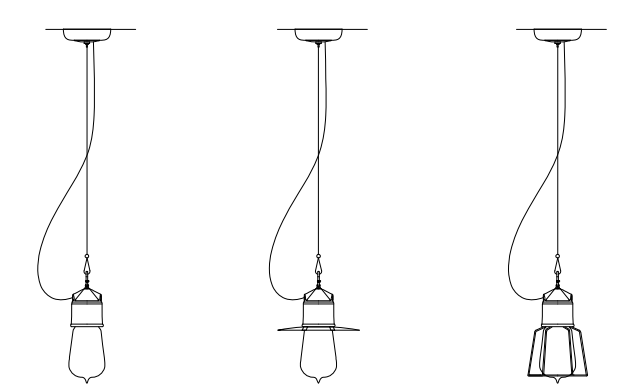

COLOURS IN PHOTO  
nero matt 58  
wine matt 76  
sugar paper 77  
smalto tortora 51  
licheni 52  
smalto bianco 8

COLOUR CHART  
(3)

ELECTRIC CABLE  
red  
brown  
grey  
b&w  
black  
blue

ELECTRIC CABLE  
OUTDOOR/ESTERNO  
neoprene

METAL  
nichel satinato NCS

GLASS  
trasparent

<b>ARTICLE</b>	900P	912	913	914	960
<b>DIMENSIONS</b>	base Ø 120 glass Ø 100 h 275	base Ø 120 glass Ø 100 h 320 depth 240	base Ø 120 plate Ø 230 h 320 depth 310	base Ø 120 cage Ø 165 h 320 depth 270	Ø 55x30 h. 25
<b>POWER</b>	1 x E27 max 15W (Ø max 60mm)	1 x E27 max 15W (Ø max 60mm)	1 x E27 max 15W (Ø max 60mm)	1 x E27 max 15W (Ø max 60mm)	

COMPONENTI  
COMPONENTS

3 x 900P  
 2 x 960

<b>ARTICLE</b>	900S	901S	902S
<b>DIMENSIONS</b>	base Ø 120 glass Ø 100 h 320 tot.h.max 1500	base Ø 120 plate Ø 230 h 320 tot.h.max 1500	base Ø 120 cage Ø 165 h 320 tot.h.max 1500
<b>POWER</b>	1 x E27 max 15W (Ø max 60mm)	1 x E27 max 15W (Ø max 60mm)	1 x E27 max 15W (Ø max 60mm)