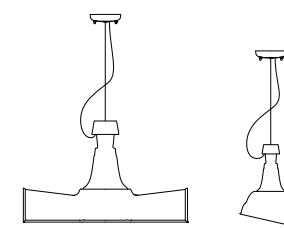

# TORINO

IP GRADE  
20

MATERIALS  
Tuscan maiolica, metal  
components  
Maiolica toscana,  
componenti in metallo

COLOURS IN PHOTO  
nero 58

COLOUR CHART  
(1 e 3)

ELECTRIC CABLE  
grey

METAL  
crome/cromo CR

ARTICLE	829	830
DIMENSIONS	base Ø 120 plate 670 x 220 h 425 tot.h.max 1500	base Ø 120 plate Ø 280 h 370 tot.h.max 1500
POWER	2 x E27 max 25W	1 X E27 max 25W