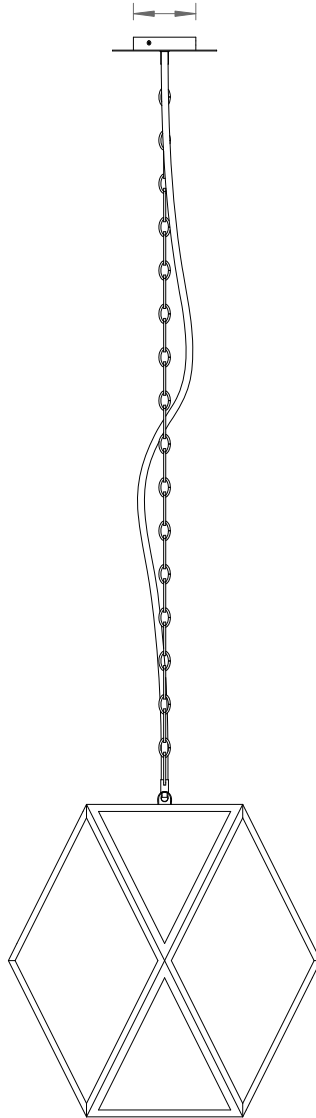

Ø120 [4.7]

 **contardi**

MUSE OUTDOOR SO LARGE

Designer  
*Tristan Auer*

Collezione / Collection  
*Muse Outdoor*

Tutti i diritti sono riservati, incluso il diritto di riproduzione totale o parziale di qualsiasi forma.  
All rights are reserved, including the right of total or partial reproduction.

Scala / Scale  
1:5