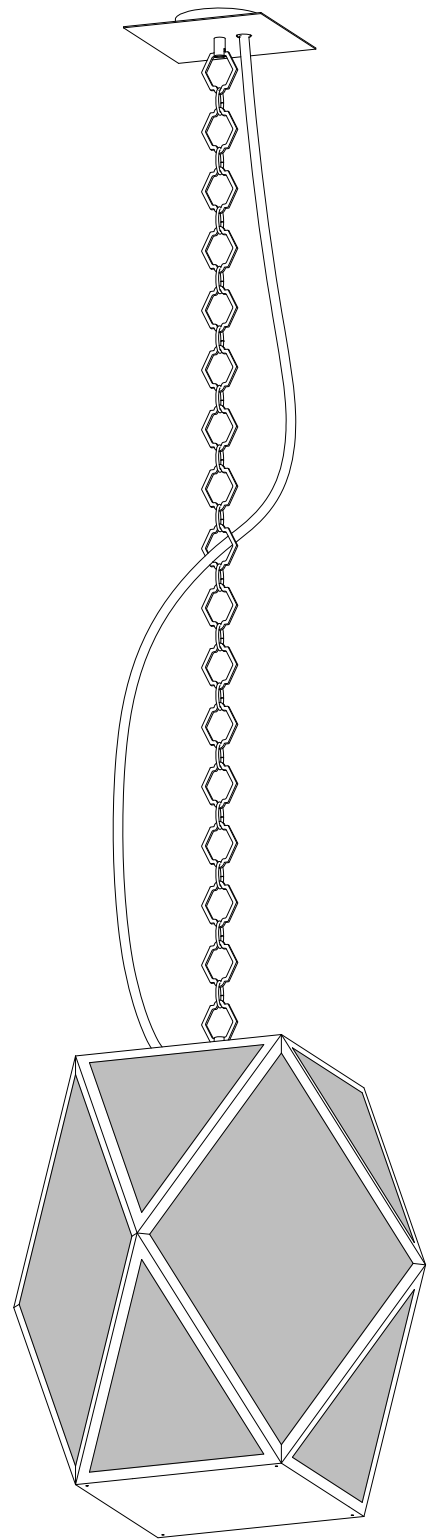

Ø120 [4.7]

 **contardi**

MUSE OUTDOOR SO LARGE

Designer  
*Tristan Auer*

Collezione / Collection  
*Muse Outdoor*

Tutti i diritti sono riservati, incluso il diritto di riproduzione totale o parziale di qualsiasi forma.  
All rights are reserved, including the right of total or partial reproduction.

Scala / Scale  
1:5